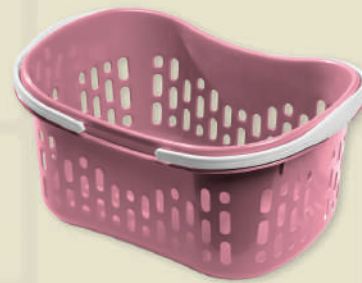

Ref.: 270
Cesto Empilhável
30,5 x 13 x 22 cm | Cx 18

Ref.: 282
Cesto Mini
16 x 12 x 8 cm | Cx 36

Ref.: 284
Cesto Slim
25,5 x 8 x 8 cm | Cx 36

Ref.: 286
Cesto Slim com 2 Divisórias
25,5 x 8 x 8 cm | Cx 36

Ref.: 288
Cesto Slim Grande
33,5 x 12,8 x 8 cm | Cx 36

Ref.: 290
Cesto Slim Grande com 2 Divisórias
33,5 x 12,8 x 8 cm | Cx 36

LINHA ORGANIZAÇÃO

Ref.: 221
Estante 5 Andares
40 x 28 x 90 cm | Cx 3

Ref.: 219
Estante 4 Andares
40 x 28 x 70 cm | Cx 3

Ref.: 217
Estante 3 Andares
40 x 28 x 50 cm | Cx 3

Ref.: 274
Cesto Pequeno
27 x 17 x 8 cm | Cx 36

Ref.: 276
Cesto Grande
35 x 26 x 8 cm | Cx 24

Ref.: 292
Organizer
16 x 9 x 13,5cm | Cx 32

Ref.: 280
Cesto com Alça
15 x 9 x 13,5cm | Cx 24

Ref.: 278
Kit Cesto
2 Cestos P e 1 Cesto G | Cx 8

LINHA PRÁTICA

Ref.: 240
Maleta Versátil
21,5 x 12 x 10cm | Cx 10

Ref.: 242
Maleta Organizadora
25 x 22 x 4cm | Cx 24

Ref.: 252
Maleta Primeiros Socorros Grande
27 x 19 x 17cm | Cx 6